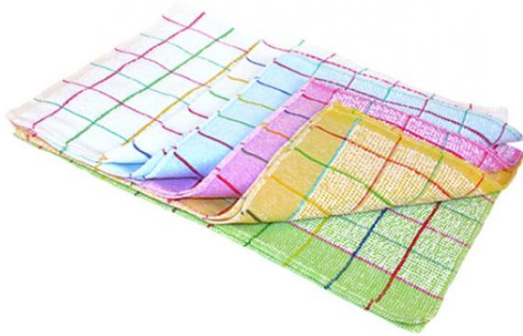

Serpillères LAMATEX

## Serpillère coton bouclette 60x100cm

Ref. 450101

Serpillère bouclettes 60x100 cm, recommandée pour éponger ou laver.  
Tissu plus léger apportant souplesse et confort : facile à essorer qui permettent de passer dans les moindres recoins tels que les joints.

- Sur tous types de sols pour le lavage ou le rinçage
- S'utilise avec un lave pont, une raclette ou racloir

- Tissées en fils à fibres recyclées avec plus de 60% de coton
- Deux côtés bouclés permettant de gratter dans les moindres recoins
- Lavable en machine à 90°C (selon utilisation)
- 60x100cm
- 360gr/m<sup>2</sup>
- couleur blanche