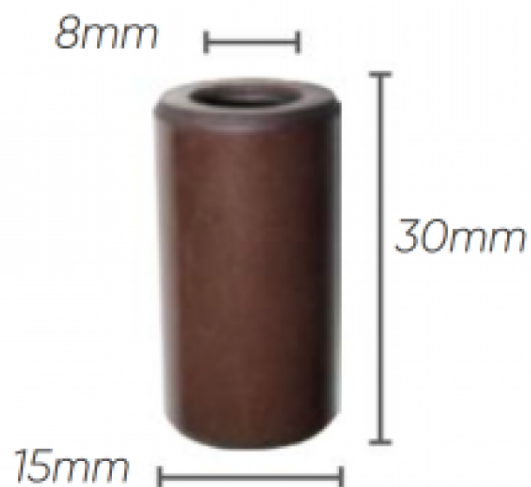

Pièces détachées pour pompes IDROBASE

Kit 2628 pistons diam 15 pompe HPE-XT

Ref. AR-2628

Kit pistons pompe Annovi Reverberi série 126.

Ce kit de pistons se monte sur pompe HPE, XT.

Données techniques

Nbr pièces dans le kit	1x3
------------------------	-----