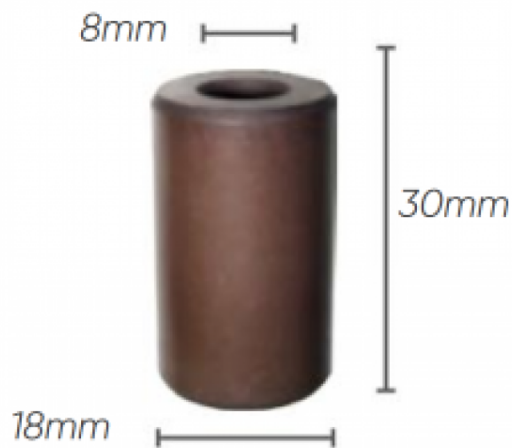

Pièces détachées pour pompes IDROBASE

## Kit 2629 pistons diam 18 pompe HPE-XT

Ref. 510044

Kit pistons pompe Annovi Reverberi série 126.

Ce kit de pistons se monte sur pompe HPE, XT.