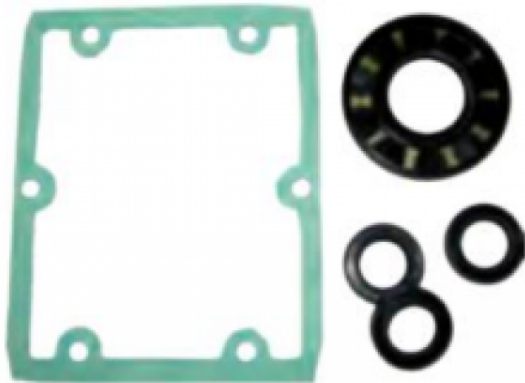

Pièces détachées pour pompes IDROBASE

Kit 1872 joints huile pompe XT

Ref. 510228

Kit joints huile pompe Annovi Reverberi série 132.

Ce kit de joints huile se monte sur pompe XT, HPE.

Données techniques

Nbr pièces dans le kit	6x1
------------------------	-----