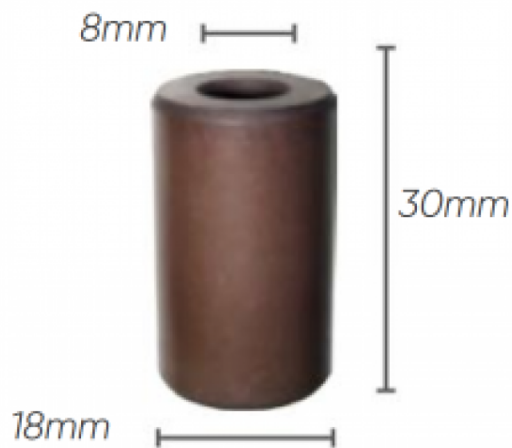

Pièces détachées pour pompes IDROBASE

## Kit 2629 pistons diam 18 pompe HPE-XT

Ref. 510044

Kit pistons pompe Annovi Reverberi série 132.

Ce kit de pistons se monte sur pompe HPE, XT.