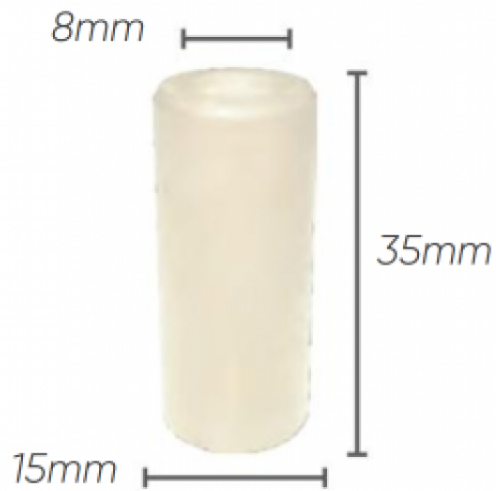

Pièces détachées pour pompes IDROBASE

Kit 2739 pistons diam 15 pompe XM

Ref. AR-2739

Kit pistons pompe Annovi Reverberi série 322.

Ce kit de pistons se monte sur pompe XM, RC.

Données techniques

Nbr pièces dans le kit	1x3
------------------------	-----