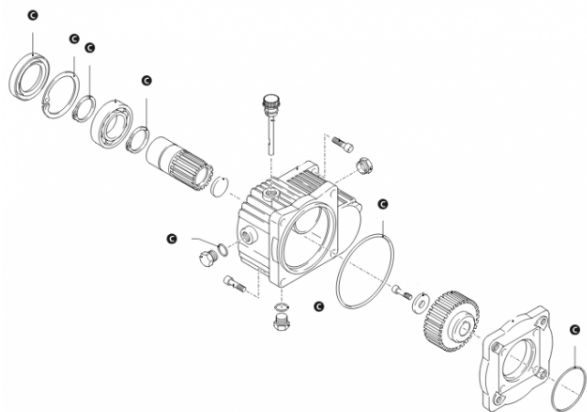

Pièces détachées pour pompes ANNOVI REVERBERI

Kit 2525 joints huile réducteur pompe RK

Ref. AR-2525

Kit joints huile réducteur pompe Anнови Reverberi série 228.

Ce kit de joints huile se monte sur le reducteur de pompe RK.

Données techniques

Nbr pièces dans le kit

1x8