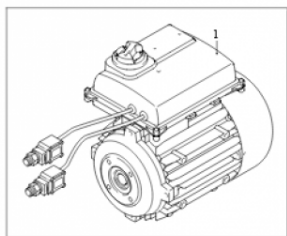

Pompes et moteurs ANNOVI REVERBERI

Moteur pompe 230 volts 3.6 kw NHP AR BC 10-160

Ref. AR-45225

Moteur pour utilisation sur les unités de lavage haute pression.

↶ 45225

Données techniques

Version arbre		Femelle
Nombre tours minutes	<i>tr/mn (tr/mn)</i>	1450
Puissance moteur	<i>kilovoltampère (kVA)</i>	3.6
Puissance moteur	<i>cheval-vapeur (hp)</i>	4.9
Type de matière		Laiton, aluminium, acier
Voltage		230
Fréquence	<i>Hertz (Hz)</i>	50