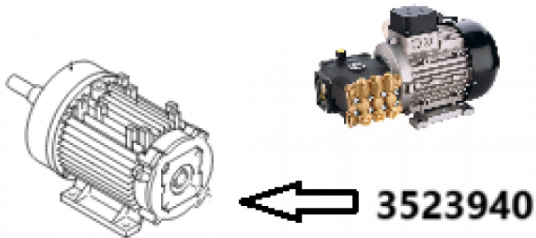

## Moteur pompe 400 volts 7.4 kw NHP 7970

Ref. AR-3523940

Moteur pour utilisation sur les unités de lavage haute pression.

Données techniques		
Version arbre		<b>Femelle</b>
Nombre tours minutes	<i>tr/mn (tr/mn)</i>	<b>1450</b>
Puissance moteur	<i>kilovoltampère (kVA)</i>	<b>7.4</b>
Puissance moteur	<i>cheval-vapeur (hp)</i>	<b>10</b>
Type de matière		<b>Laiton, aluminium, acier</b>
Voltage		<b>400</b>
Fréquence	<i>Hertz (Hz)</i>	<b>50</b>