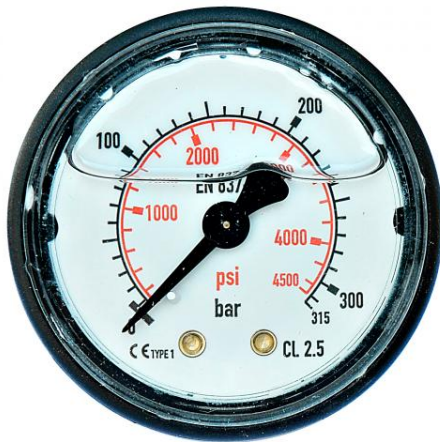

Accessoires pompes ANNOVI REVERBERI

Manomètre ABS 300 bars diam 50G 1/4 M raccord postérieur NHP

Ref. 510141

Ce type de flexible manomètre peut être monté sur divers modèles de NHP.

Données techniques

Pression max	Bar (Bar)	300
Type de matière		ABS, laiton
Raccord entrée HP (type-diamètre)		G 1/4 M
Diamètre extérieur	Millimètres (mm)	50
Position fixation		Arrière