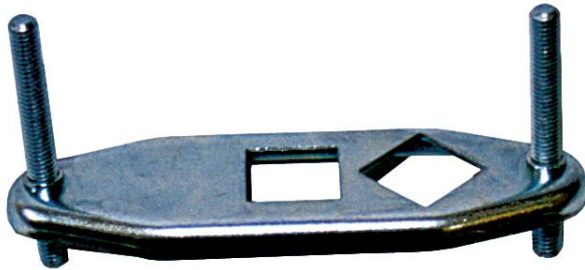

Accessoires pompes ANNOVI REVERBERI

Etrier fixation manomètre ABS 300 bars diam 50 G 1/4M postérieur NHP

Ref. ID-WK1184890

Cet étrier peut servir pour tous types de manomètres avec fixation postérieure.

Données techniques

Type de matière		Acier galvanisé
Diamètre extérieur	Millimètres (mm)	50