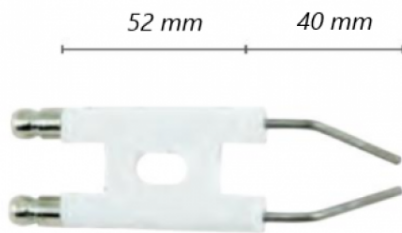

## Electrode brûleur chaudière NHP Annovi

Ref. 510214

Ce type d'électrode se monte sur les NHP Annovi.

Electrode double pour chaudière NHP  
Annovi type 3550 & 4550

### Données techniques

Nbr pièces dans le kit	1
Type de matière	Céramique, acier
Dimension, longueur	Millimètres (mm) 92