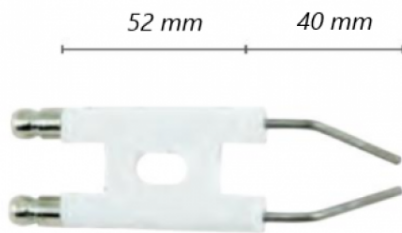

Chaudières ANNOVI REVERBERI

Electrode brûleur chaudière NHP Annovi

Ref. 510214

Ce type d'électrode se monte sur les NHP Annovi.

Electrode double pour chaudière NHP
Annovi type 3550 & 4550

Données techniques

Nbr pièces dans le kit	1
Type de matière	Céramique, acier
Dimension, longueur	Millimètres (mm) 92