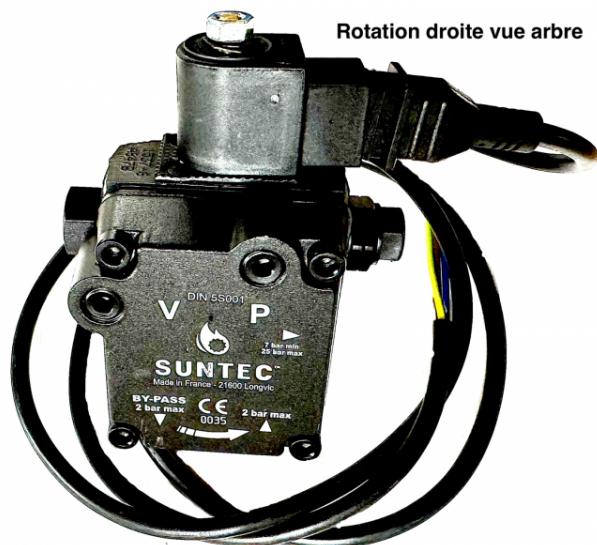

Chaudières ANNOVI REVERBERI

Pompe gasoil rotation droite sortie gauche

Ref. 510175

Cette pompe gasoil est équipée d'une entrée et d'un retour gasoil.

Rotation droite vue arbre

Divers :

Rotation pompe vue arbre: Droite

Données techniques

Version pompe	Bi-tubes
Type de matière	Alu, acier